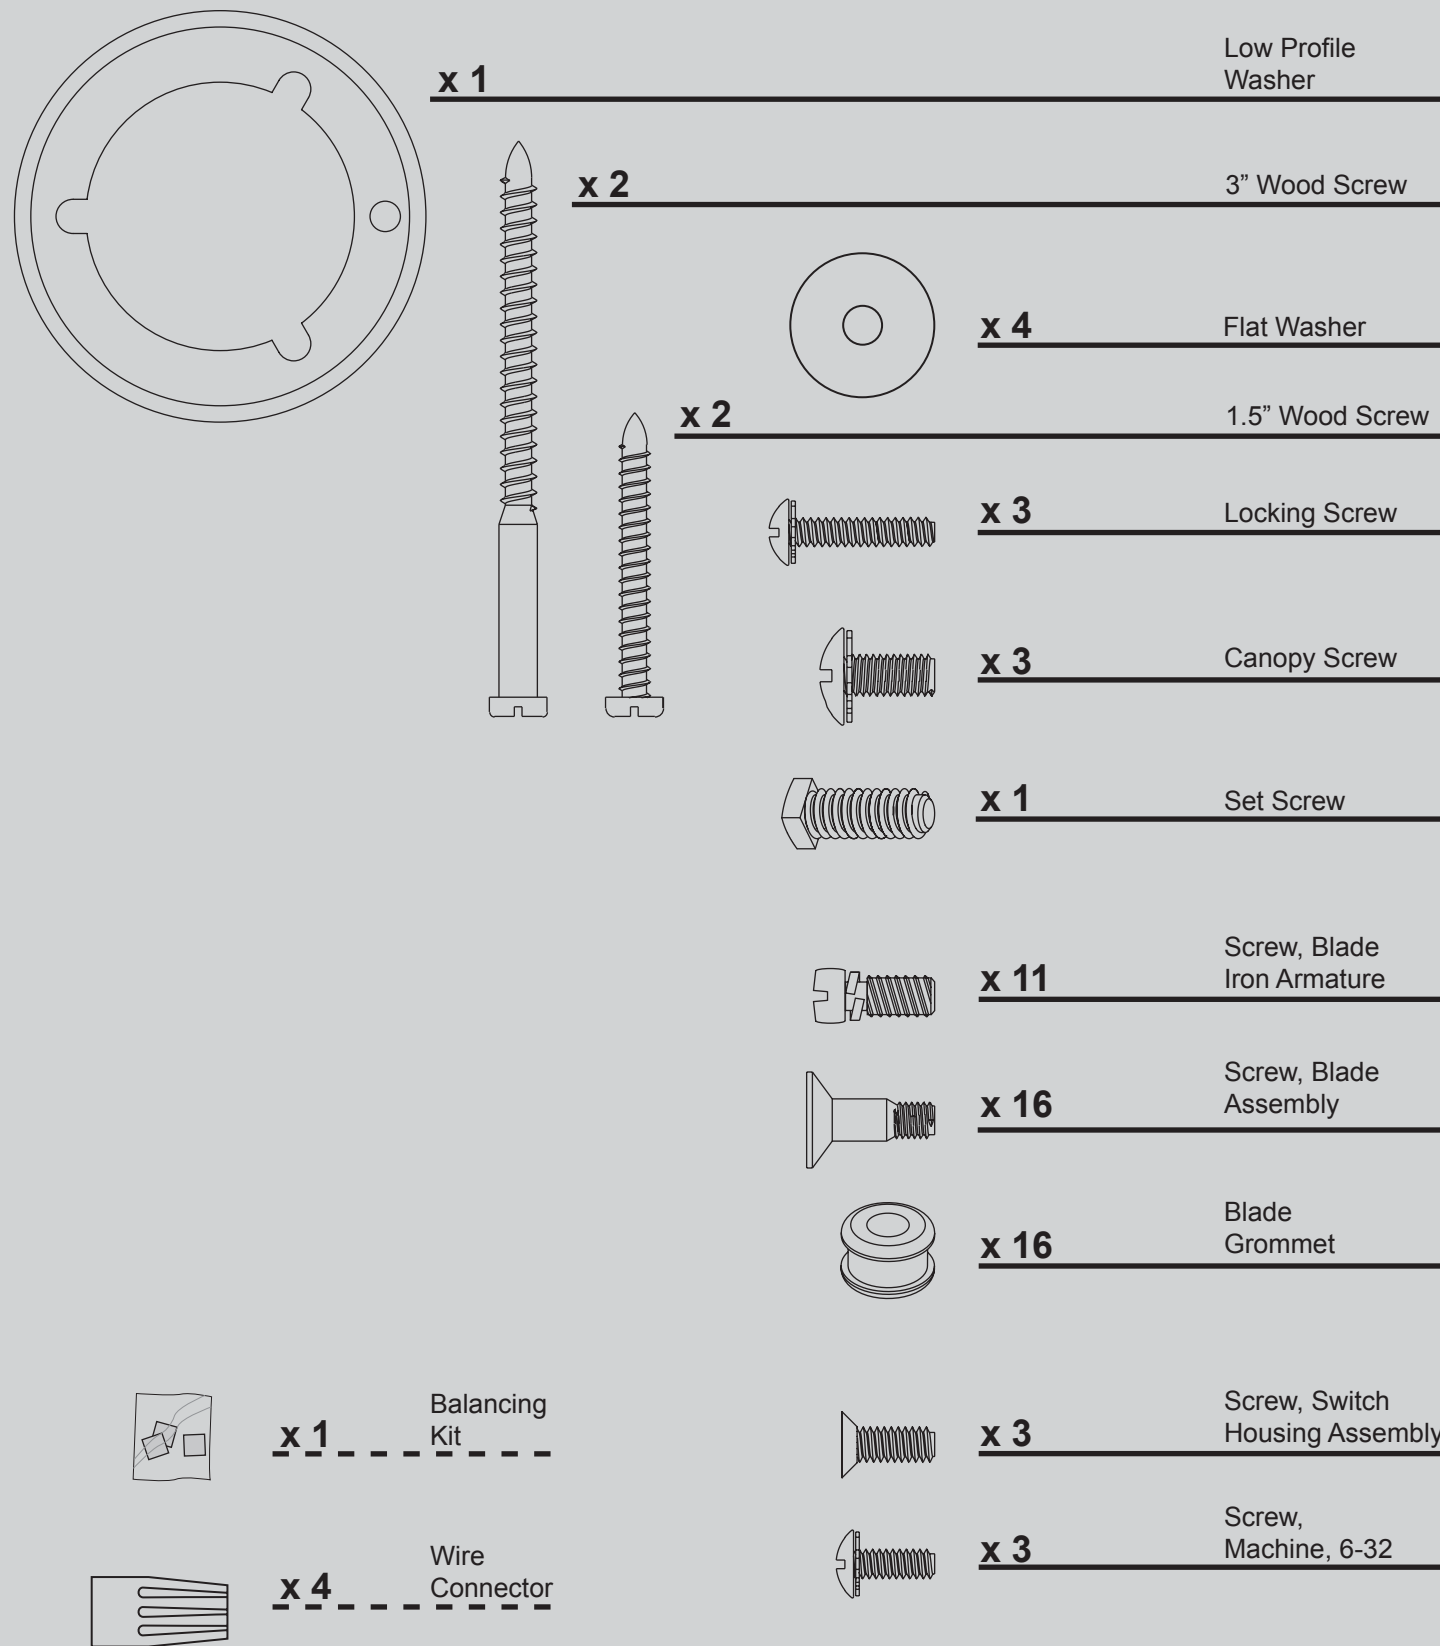

Hardware

(Drawn to Scale)